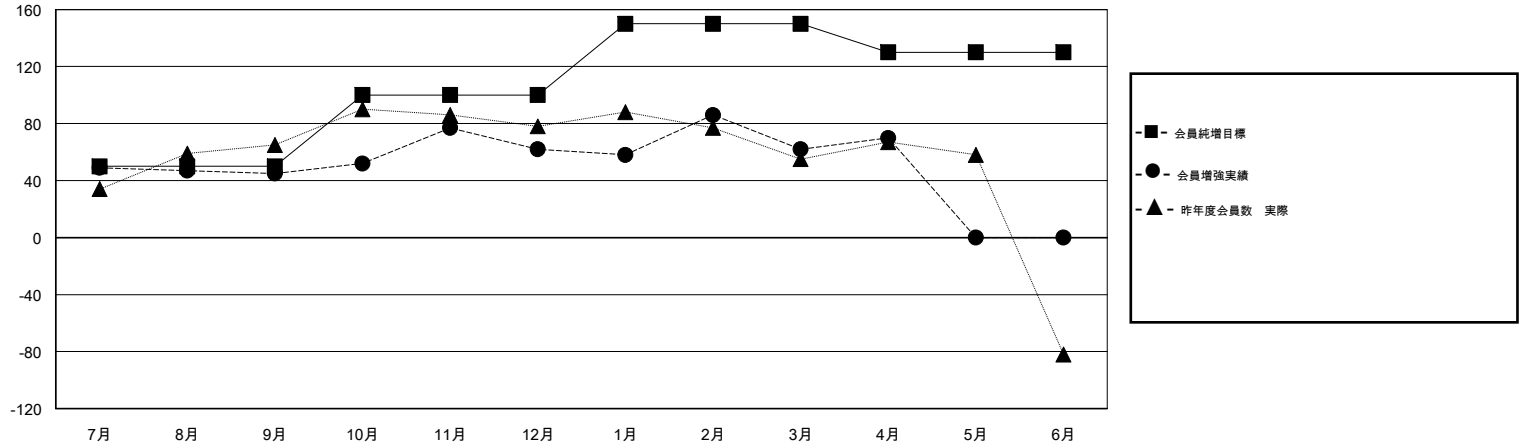

MONTHLY MEMBERSHIP PROGRESS REPORT

District 336 C

Results as of: 04/30/2018

GMT: MASAYOSHI MARUYAMA, YASUHISA NAKAMURA

地域 JAPAN

GMT会則地域

クラブ			
結果 : 2017-2018			
四半期	新クラブ目標	新クラブ	解散クラブ
7月/8月/9月	0	0	0
10月/11月/12月	0	0	0
1月/2月/3月	0	0	0
4月/5月/6月	1	0	1

名			
結果 : 2017-2018			
四半期	会員純増目標	会員増強実績	退会者(転籍を含む) 実際
7月/8月/9月	50	94	47
10月/11月/12月	50	56	39
1月/2月/3月	50	67	66
4月/5月/6月	-20	17	9

新クラブ目標及び実績累計

会員目標及び実績累計

解散クラブ: 1	70 CLUBS OF 95 一名以上の新会員を登録	男女別	
退会者		男性	2,881 (83.53%)
物故会員 25		女性	568 (16.47%)
クラブ解散 0		女性%年度目標: 20%	
その他 136	会員累計データを見るには、ここをクリック	世帯主/家族会員合計	747
合計 161		国際会費半額の家族会員	400